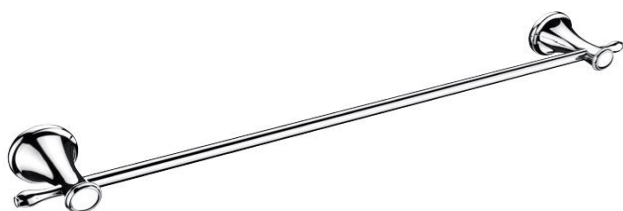

LA 19061-26

Lada

Držák na ručníky

Držák na ručníky. Délka 63,5 cm. Materiál mosaz s povrchovou úpravou chrom.

Towel holder

Towel holder. 63,5 cm long. Made of brass with chrome surface finish.

Náhradní díly / Spare parts

montáž / installation :

montážní konzole / installation bracket :

materiál - úprava (barva) / material - surface finish (colour) :

pochromovaná mosaz-chrom

chrome plated brass-chrome

→ 120

↑ 70

↗ 660