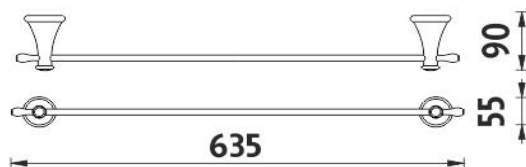

LA 19061-26

Lada

Držák na ručníky

Držák na ručníky. Délka 63,5 cm. Materiál mosaz s povrchovou úpravou chrom.

Towel holder

Towel holder. 63,5 cm long. Made of brass with chrome surface finish.

Náhradní díly / Spare parts

montáž / installation :

montážní konzole / installation bracket :

materiál - úprava (barva) / material - surface finish (colour) :

pochromovaná mosaz-chrom

chrome plated brass-chrome

→ 120

↑ 70

↗ 660