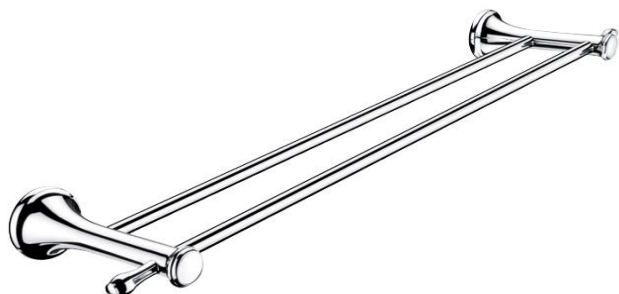

LA 19061D-26

Lada

Držák na ručníky dvojitý

Držák na ručníky dvojitý. Délka 63,5 cm. Materiál mosaz s povrchovou úpravou chrom.

Double towel holder

Double towel holder. 63,5 cm long. Made of brass with chrome surface finish.

Náhradní díly / Spare parts

montáž / installation :

montážní konzole / installation bracket :

materiál - úprava (barva) / material - surface finish (colour) :

pochromovaná mosaz-chrom

chrome plated brass-chrome