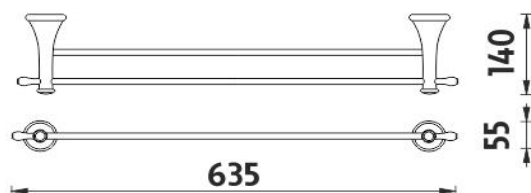

LA 19061D-26

Lada

Držák na ručníky dvojitý

Držák na ručníky dvojitý. Délka 63,5 cm. Materiál mosaz s povrchovou úpravou chrom.

Double towel holder

Double towel holder. 63,5 cm long. Made of brass with chrome surface finish.

Náhradní díly / Spare parts

montáž / installation :

montážní konzole / installation bracket :

materiál - úprava (barva) / material - surface finish (colour) :

pochromovaná mosaz-chrom

chrome plated brass-chrome