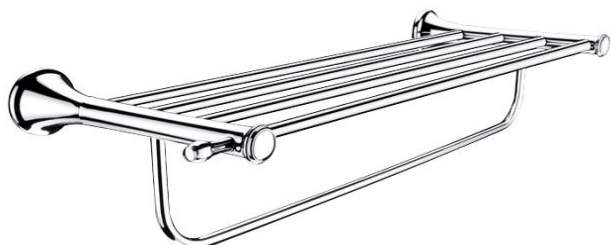

LA 19063-26

Lada

Police na ručníky s hrazdou

Police na ručníky s hrazdou. Vnitřní šíře pro ručníky 530mm.
Materiál mosaz/chrom.

Towel shelf with rail

Towel shelf with rail. Internal width for towels 530 mm.
Made of brass with chrome surface finish.

Náhradní díly / Spare parts

montáž / installation :

montážní konzole / installation bracket :

materiál - úprava (barva) / material - surface finish (colour) :

pochromovaná mosaz-chrom
chrome plated brass-chrome