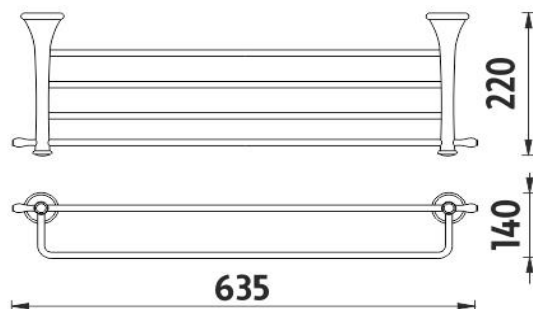

LA 19063-26

Lada

Police na ručníky s hrazdou

Police na ručníky s hrazdou. Vnitřní šíře pro ručníky 530mm.
Materiál mosaz/chrom.

Towel shelf with rail

Towel shelf with rail. Internal width for towels 530 mm.
Made of brass with chrome surface finish.

Náhradní díly / Spare parts

montáž / installation :

montážní konzole / installation bracket :

materiál - úprava (barva) / material - surface finish (colour) :

pochromovaná mosaz-chrom
chrome plated brass-chrome