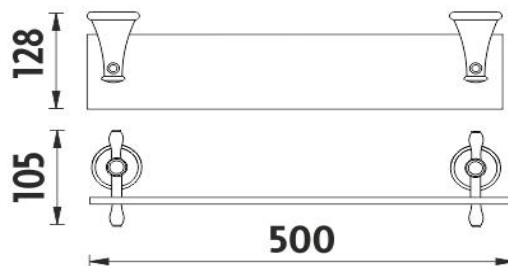

LA 19091-26

Lada

Police bez ohrádky

Polička. Sklo čiré. Délka 50 cm. Úchyty mosaz s povrchovou úpravou chrom.

Towel shelf without rail

Shelf. Clear glass. 50 cm long. Made of brass with chrome surface finish.

Náhradní díly / Spare parts

1091LA

Sklo police ČIRÉ
Clear glass for shelf

montáž / installation :

montážní konzole / installation bracket :

materiál - úprava (barva) / material - surface finish (colour) :

pochromovaná mosaz-chrom
chrome plated brass-chrome