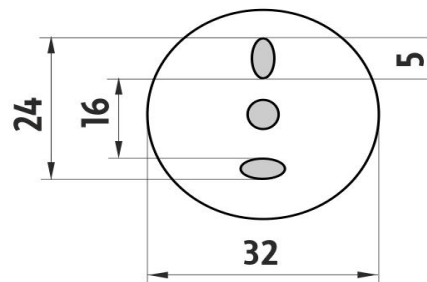

LA 19091-26

Lada

Police bez ohrádky

Polička. Sklo čiré. Délka 50 cm. Úchyty mosaz s povrchovou úpravou chrom.

Towel shelf without rail

Shelf. Clear glass. 50 cm long. Made of brass with chrome surface finish.

Náhradní díly / Spare parts

1091LA

Sklo police ČIRÉ
Clear glass for shelf

montáž / installation :

montážní konzole / installation bracket :

materiál - úprava (barva) / material - surface finish (colour) :

pochromovaná mosaz-chrom
chrome plated brass-chrome