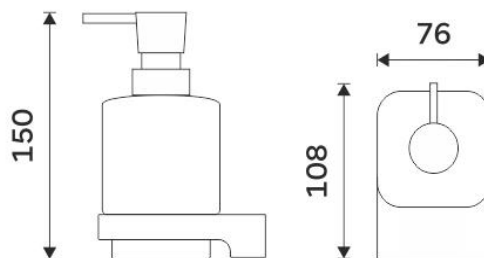

MA 29050X-26

Samotný úchyt Maya
Individual holder Maya

1029C-Ki

Náhradní nádobka dávkovače- matované skl
o

1028T-26

Náhradní pumpička mýdla mosaz/chrom
Spare pump brass/chrome

→ 0 ↑ 0 ↗ 0

montáž / installation :

montážní konzole / installation bracket :

materiál - úprava (barva) / material - surface finish (colour) :

-chrom
-chrome

→ 1400
↑ 1900
↗ 900

EAN :

8595187114159

 **NIMCO**

ROMVEL spol. s r. o.
Dr. Milady Horákové 561/86a
Liberec 7, 460 07
Česká Republika / Czech Republic