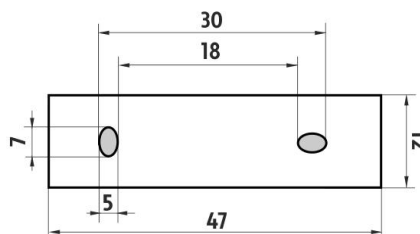

materiál - úprava (barva) / material - surface finish (colour) :

-chrom
-chrome

→ 1400
↑ 1900
↗ 900

EAN :

8595187114159

NIMCO

ROMVEL spol. s r. o.
Dr. Milady Horákové 561/86a
Liberec 7, 460 07
Česká Republika / Czech Republic

T: (+420) 485 105 671
T: (+420) 485 107 441
F: (+420) 485 105 674
E: nimco@nimco.cz

www.nimco.cz