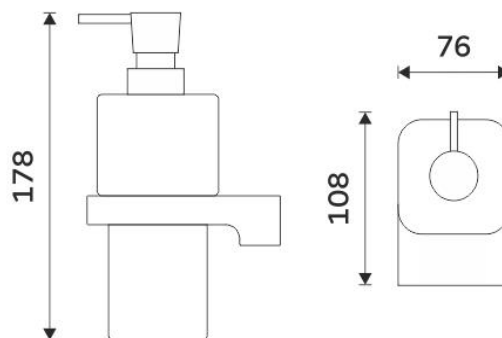

→ 0   ↑ 0   ↗ 0

montáž / installation :

montážní konzole / installation bracket :