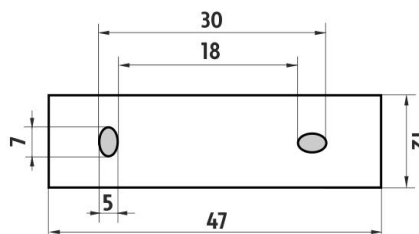

#### 1029H

Náhradní nádobka  
Spare container

→ 0    ↑ 0    ↗ 0

montáž / installation :

montážní konzole / installation bracket :

materiál - úprava (barva) / material - surface finish (colour) :

-chrom  
-chrome