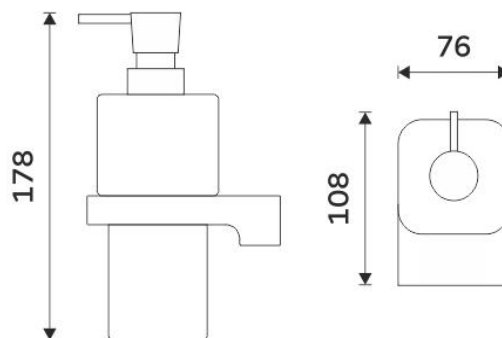

MA 2903IH-T-26

Maya

Dávkovač tekutého mýdla

Dávkovač na tekuté mýdlo. Nádobka z matovaného skla. Pumpička mosaz/chrom.

Soap dispenser

Soap dispenser. Satinated glass container. Brass / chrome pump.

Náhradní díly / Spare parts

MA 29050X-26

Samotný úchyt Maya
Individual holder Maya

1028T-26

Náhradní pumpička mýdla mosaz/chrom
Spare pump brass/chrome

1029H

Náhradní nádobka
Spare container

→ 0 ↑ 0 ↗ 0

montáž / installation :

montážní konzole / installation bracket :

materiál - úprava (barva) / material - surface finish (colour) :

-chrom
-chrome

→ 1900
↑ 900
↗ 1400

EAN :

8595187115132

 **NIMCO**

ROMVEL spol. s r. o.
Dr. Milady Horákové 561/86a
Liberec 7, 460 07
Česká Republika / Czech Republic