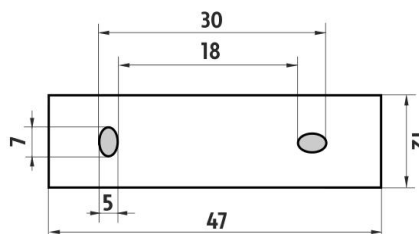

materiál - úprava (barva) / material - surface finish (colour) :

-chrom
-chrome

→ 1900
↑ 900
↗ 1400

EAN :

8595187115132

NIMCO

ROMVEL spol. s r. o.
Dr. Milady Horákové 561/86a
Liberec 7, 460 07
Česká Republika / Czech Republic

T: (+420) 485 105 671
T: (+420) 485 107 441
F: (+420) 485 105 674
E: nimco@nimco.cz

www.nimco.cz