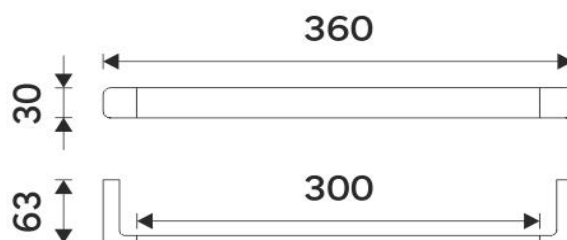

MA 29035-26

Maya

montáž / installation :

montážní konzole / installation bracket :

Vzdálenost mezi šrouby 343 mm.

Držák na ručníky

Držák na ručníky jednoduchý.

Towel holder

Single towel holder.

Náhradní díly / Spare parts

materiál - úprava (barva) / material - surface finish (colour) :

-chrom

-chrome

→ 600

↑ 4100

↗ 900