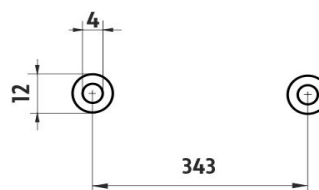

MA 29035-26

Maya

montáž / installation :

montážní konzole / installation bracket :

Vzdálenost mezi šrouby 343 mm.

Držák na ručníky

Držák na ručníky jednoduchý.

Towel holder