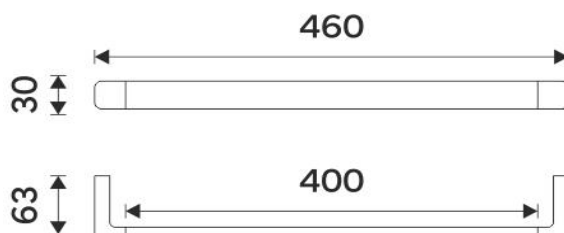

## Towel holder

Single towel holder.

Náhradní díly / Spare parts

montáž / installation :

montážní konzole / installation bracket :

Vzdálenost mezi šrouby 445 mm.

materiál - úprava (barva) / material - surface finish (colour) :