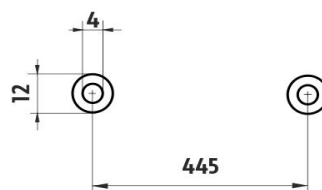

## Towel holder

Single towel holder.

Náhradní díly / Spare parts

montáž / installation :

montážní konzole / installation bracket :

Vzdálenost mezi šrouby 445 mm.

materiál - úprava (barva) / material - surface finish (colour) :