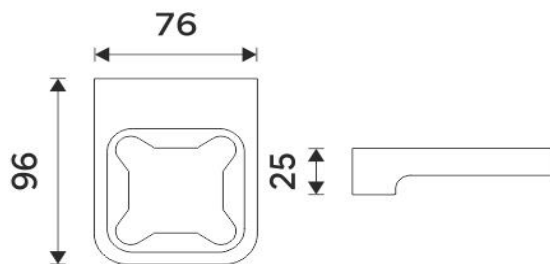

## Samotný úchyt Maya

Samotný úchyt Maya pro dávkovač, pohárek, WC kartáč, mýdlenku.

## Individual holder Maya

Individual holder Maya for soap dispenser, cup, toilet brush or soap dish.

*Náhradní díly / Spare parts*

montáž / installation :

montážní konzole / installation bracket :

materiál - úprava (barva) / material - surface finish (colour) :