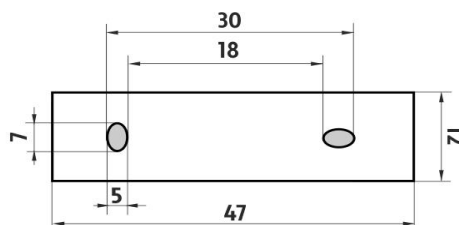

## Individual holder Maya

Individual holder Maya for soap dispenser, cup, toilet brush or soap dish.

*Náhradní díly / Spare parts*

montáž / installation :

montážní konzole / installation bracket :

materiál - úprava (barva) / material - surface finish (colour) :