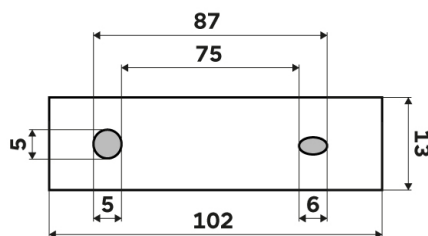

montáž / installation:

montážní konzole / installation bracket :

materiál-úprava / material-surface:

**mosaz, ZN, sklo-Chrom.**

**brass, zinc, glass-Chrome.**

→ 185

↑ 140

↗ 90