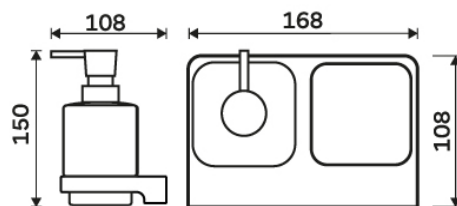

MA 2905831C-T-26

Maya

Dávkovač s pohárkem na kartáčky

Dvojitý úchyt. Nádobky z matného skla. Pumpička z mosazi.

Soap dispenser and toothbrush holder.

Soap dispenser and toothbrush holder.

Náhradní díly / Spare parts

MA 29050DX-26

1058C-Ki
Náhradní sklenka
Spare glass cup

1029C-Ki
Náhradní nádobka

1028T-26
Náhradní pumpička

MA 50X-V
Vymezovač

→ 168 ↑ 150 ↗ 108

montáž / installation:

montážní konzole / installation bracket :

materiál-úprava / material-surface:

mosaz, ZN, sklo-Chrom.

brass, zinc, glass-Chrome.

→ 185

↑ 140

↗ 90

EAN:

8595187117013

NIMCO

ROMVEL spol. s r. o.
Dr. Milady Horákové 561/86a
Liberec 7, 460 07
Česká Republika / Czech Republic

T: (+420) 485 105 671
T: (+420) 485 107 441
F: (+420) 485 105 674
E: nimco@nimco.cz

www.nimco.cz