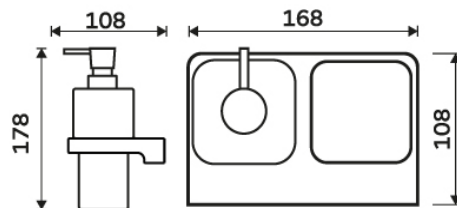

MA 2905831H-26

Maya

Dávkovač s pohárkem na kartáčky

Dvojitý úchyt. Nádobky z matného skla. Pumpička plastová.

Soap dispenser and toothbrush holder.

Soap dispenser and toothbrush holder.

Náhradní díly / Spare parts

Vymezovač

→ 168 ↑ 178 ↗ 108

montáž / installation:

montážní konzole / installation bracket :

materiál-úprava / material-surface:

ZN, sklo, plast-Chrom.

zinc, glass, plastic-Chrome.

→ 185