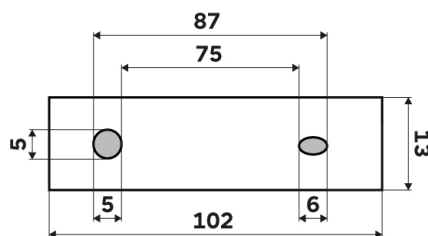

Vymezovač

→ 168 ↑ 178 ↗ 108

montáž / installation:

montážní konzole / installation bracket :

materiál-úprava / material-surface:

ZN, sklo, plast-Chrom.

zinc, glass, plastic-Chrome.

→ 185