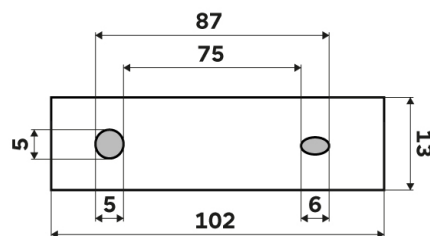

Vymezovač

→ 168 ↑ 178 ↗ 108

montáž / installation:

montážní konzole / installation bracket :

materiál-úprava / material-surface:

mosaz, ZN, sklo-Chrom.

zinc, brass, ceramics-Chrome.

→ 185