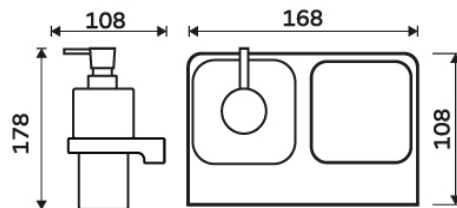

MA 2905831H-T-26

Maya

Dávkovač s pohárkem na kartáčky

Dvojitý úchyt. Nádobky z matného skla. Pumpička z mosazi.

Soap dispenser and toothbrush holder.

Soap dispenser and toothbrush holder.

Náhradní díly / Spare parts

Vymezovač

→ 168 ↑ 178 ↗ 108

montáž / installation:

montážní konzole / installation bracket :

materiál-úprava / material-surface:

mosaz, ZN, sklo-Chrom.

zinc, brass, ceramics-Chrome.

→ 185