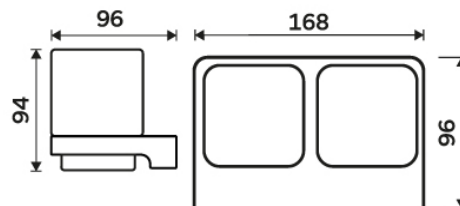

MA 29058D-C-26

Maya

Držák na kartáčky s pohárky

Dvojitý držák na kartáčky. Pohárky z matovaného skla.

Toothbrush holder. Double cup.

Toothbrush holder. Double cup.

Náhradní díly / Spare parts

MA 29050DX-26

1058C-Ki
Náhradní sklenka
Spare glass cup

MA 50X-V
Vymezovač

→ 168 ↑ 94 ↗ 96

montáž / installation:

montážní konzole / installation bracket :

materiál-úprava / material-surface:

ZN, sklo-Chrom.
zinc, glass-Chrome.