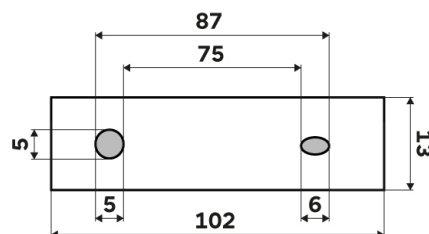

1058C-Ki
Náhradní sklenka
Spare glass cup

MA 50X-V
Vymezovač

→ 168 ↑ 94 ↗ 96

montáž / installation:

montážní konzole / installation bracket :

materiál-úprava / material-surface:

ZN, sklo-Chrom.
zinc, glass-Chrome.