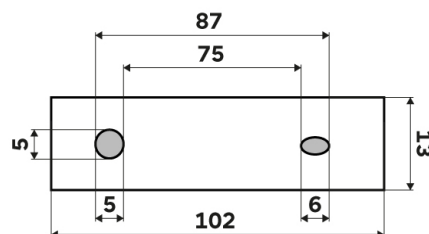

1058Ki

Náhradní pohárek

Spare cup

MA 50X-V

Vymezovač

→ 168 ↑ 94 ↗ 96

montáž / installation:

montážní konzole / installation bracket :