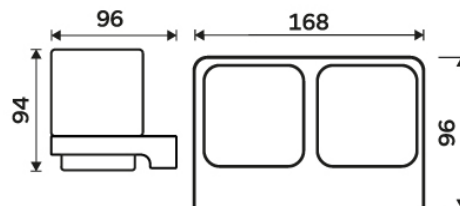

1058Ki

Náhradní pohárek

Spare cup

MA 50X-V

Vymezovač

→ 168 ↑ 94 ↗ 96

montáž / installation:

montážní konzole / installation bracket :

materiál-úprava / material-surface:

ZN, keramika-Chrom.

zinc, ceramics-Chrome.

→ 210

↑ 170

↗ 130

EAN:

8595187116962