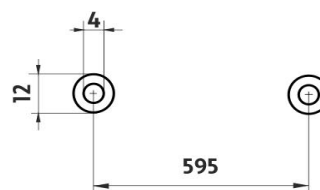

## Towel holder

Single towel holder.

Náhradní díly / Spare parts

montáž / installation :

montážní konzole / installation bracket :

Vzdálenost mezi šrouby 595 mm.

materiál - úprava (barva) / material - surface finish (colour) :