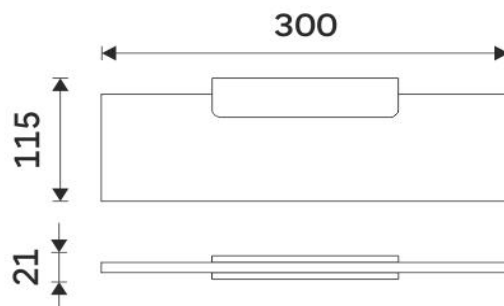

MA 29091B-30-26

Maya

Police

Police. Sklo extra čiré matované. Rozměr 30x11 cm. Tloušťka skla 8 mm.

Shelf

Shelf. Extra clear satinated glass. Size 30x11 cm. 8 mm thick glass.

Náhradní díly / Spare parts

MA 29091BS-26

Police
Shelf

1091B-30

Sklo police EXTRA ČIRÉ matované 30cm
Shelf Extra clear glass, (white) frosted 30cm

montáž / installation :

montážní konzole / installation bracket :

materiál - úprava (barva) / material - surface finish (colour) :