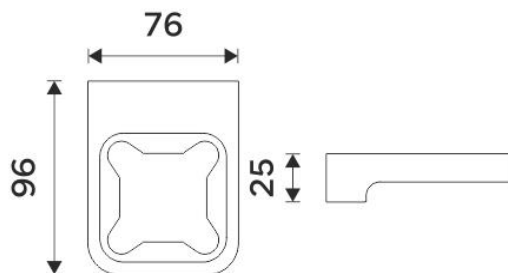

# Maya bílá

→ 76    ↑ 25    ↗ 96

## Individual holder Maya

Individual holder Maya for dispenser, cup, toilet brush or soap dish.

## Náhradní díly / Spare parts

**MA 50X-V**  
Vymezovač  
0

montáž / installation:

materiál-úprava / material-surface:

**ZN-Bílá matná.**  
**-White matt.**

→ 96  
↑ 76  
↗ 25

EAN:

**8595187116559**