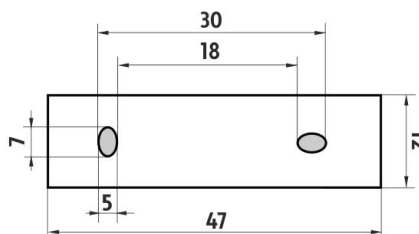

#### MA 50X-V

Vymezovač

→ 76    ↑ 94    ↗ 96

montáž / installation:

montážní konzole / installation bracket :

materiál-úprava / material-surface:

**ZN-Bílá matná.**  
**-White matt.**

→ 90  
↑ 180  
↗ 140