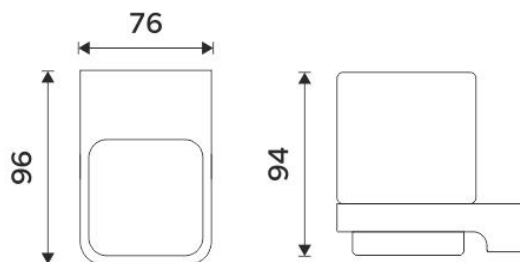

→ 76   ↑ 94   ↗ 96

montáž / installation:

montážní konzole / installation bracket :