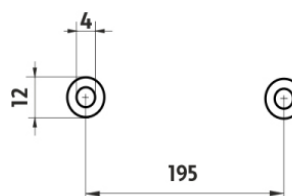

MAB 29060-05

Maya bílá

→ 210 ↑ 30 ↗ 63

Držák na ručníky, 21 cm

Držák na ručníky pro prohození ručníku.

Towel holder, 21 cm

Towel holder for throwing towels through.

Náhradní díly / Spare parts

montáž / installation:

montážní konzole / installation bracket :

materiál-úprava / material-surface:

mosaz, ZN-Bílá matná.

-White matt.

→ 60
↑ 270
↗ 120

EAN:

8595187116498