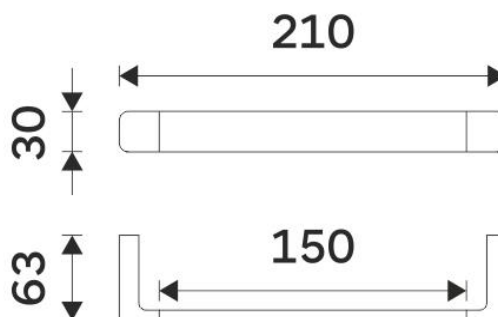

MAB 29060-05

Maya bílá

→ 210 ↑ 30 ↗ 63

Držák na ručníky, 21 cm

Držák na ručníky pro prohození ručníku.

Towel holder, 21 cm

Towel holder for throwing towels through.

Náhradní díly / Spare parts

montáž / installation:

montážní konzole / installation bracket :

materiál-úprava / material-surface:

mosaz, ZN-Bílá matná.

-White matt.

→ 60
↑ 270
↗ 120

EAN:

8595187116498