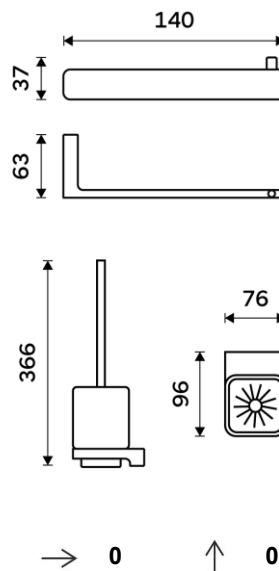

MAB set-94KN-HR-05

Maya bílá

Sada k WC

Základní sada doplňků k WC. Štětka s držákem na zeď a držák toaletního papíru ze série Nimco Maya bílá.

Bathroom Set - Toilet Brush and Paper Holder

Bathroom set with toilet brush and toilet paper holder.

montáž / installation:

Náhradní díly / Spare parts

MAB 29050X-05

Samotný úchyt Maya
Individual holder Maya

1094KN

Náhradní WC nádobka
Toilet brush container

1178WN-05

1178WN-2-62

Náhradní štětiny WC kartáče

1178HR-1-05

Hranatá rukojeť k WC kartáči

materiál-úprava / material-surface:

ZN-Bílá matná.
-White matt.

→ 100
↑ 410
↗ 100

EAN:

8595187116726