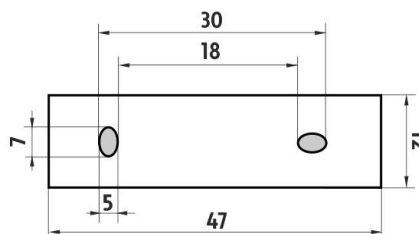

#### 1029H

Náhradní nádobka  
Spare container

→ 0    ↑ 0    ↗ 0

montáž / installation :

montážní konzole / installation bracket :

materiál - úprava (barva) / material - surface finish (colour) :

-černý mat

-black matt