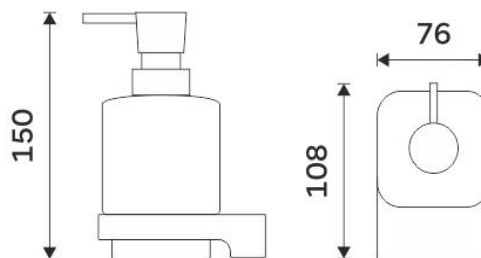

MAC 29050X-90

Samotný úchyt Maya
Individual holder Maya

1029Ki

Nádobka dávkovače
Soap dispenser container

1028T-90

Náhradní pumpička mýdla KIBO
Spare pump for KIBO

→ 0 ↑ 0 ↗ 0

montáž / installation :