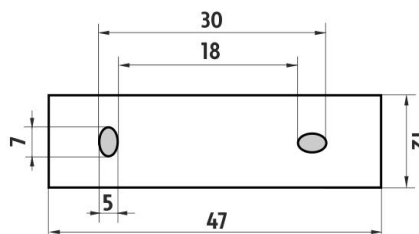

materiál - úprava (barva) / material - surface finish (colour) :

-černá matná

-black matt

→ 1400

↑ 1900

↗ 900

EAN :

8595187114418

NIMCO

ROMVEL spol. s r. o.
Dr. Milady Horákové 561/86a
Liberec 7, 460 07
Česká Republika / Czech Republic

T: (+420) 485 105 671
T: (+420) 485 107 441
F: (+420) 485 105 674
E: nimco@nimco.cz

www.nimco.cz