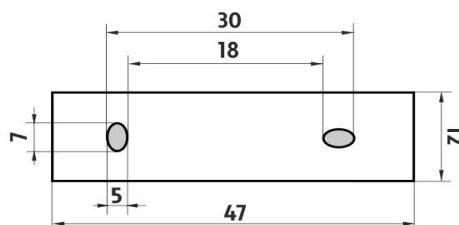

MAC 29050X-90

Maya černá

Samotný úchyt Maya

Samotný úchyt Maya pro dávkovač, pohárek, WC kartáč, mýdlenku.

Individual holder Maya

Individual holder Maya for dispenser, cup, toilet brush or soap dish.

Náhradní díly / Spare parts

montáž / installation :

montážní konzole / installation bracket :

materiál - úprava (barva) / material - surface finish (colour) :

-černá matná

-black matt

EAN : 8595187114449

ROMVEL spol. s r. o.
Dr. Milady Horákové 561/86a
Liberec 7, 460 07
Česká Republika / Czech Republic