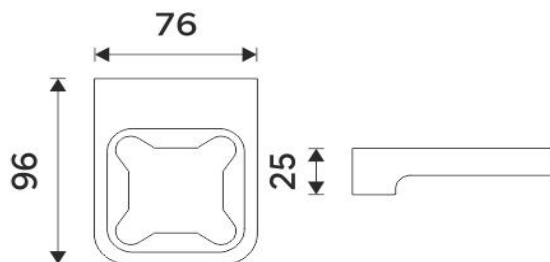

MAC 29050X-90

Maya černá

Samotný úchyt Maya

Samotný úchyt Maya pro dávkovač, pohárek, WC kartáč, mýdlenku.

Individual holder Maya

Individual holder Maya for dispenser, cup, toilet brush or soap dish.

Náhradní díly / Spare parts

montáž / installation :

montážní konzole / installation bracket :

materiál - úprava (barva) / material - surface finish (colour) :

-černá matná

-black matt

EAN : 8595187114449

ROMVEL spol. s r. o.
Dr. Milady Horákové 561/86a
Liberec 7, 460 07
Česká Republika / Czech Republic