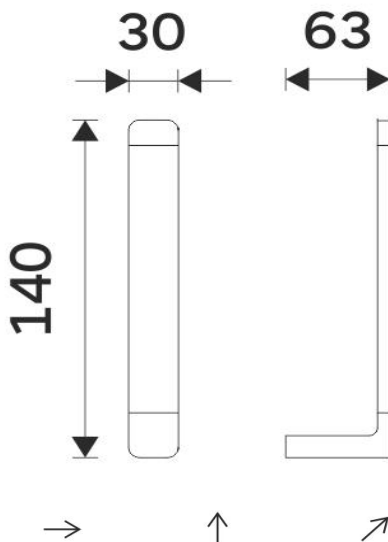

MAC 29055R-90

Maya černá

Držák na toaletní papír rezervní

Držák pro rezervní toaletní papír.

Spare toilet paper holder

Spare toilet paper holder.

Náhradní díly / Spare parts

montáž / installation :

montážní konzole / installation bracket :

materiál - úprava (barva) / material - surface finish (colour) :

-černá matná

-black matt

→ 600

↑ 1700

↗ 1200

EAN : 8595187114470