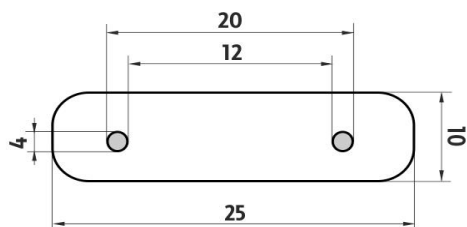

MAC 29055R-90

Maya černá

Držák na toaletní papír rezervní

Držák pro rezervní toaletní papír.

Spare toilet paper holder

Spare toilet paper holder.

Náhradní díly / Spare parts

montáž / installation :

montážní konzole / installation bracket :

materiál - úprava (barva) / material - surface finish (colour) :

-černá matná

-black matt

→ 600

↑ 1700

↗ 1200

EAN : 8595187114470