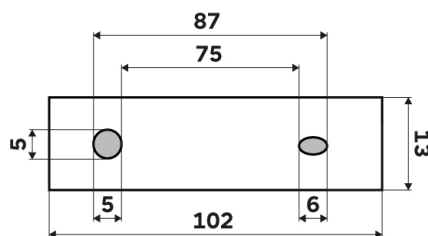

Vymezovač

→ 168 ↑ 150 ↗ 108

montáž / installation:

montážní konzole / installation bracket :

materiál-úprava / material-surface:

mosaz, ZN, sklo-Černá matná.
brass, zinc, glass-Black matt.

→ 185

↑ 140