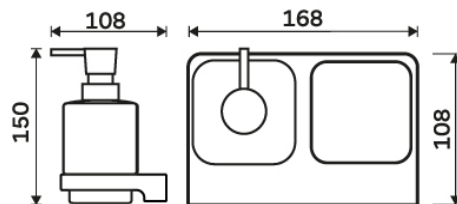

MAC 2905831C-T-90

Maya černá

Dávkovač s pohárkem na kartáčky

Dvojitý úchyt. Nádobky z matného skla. Pumpička z mosazi.

Soap dispenser and toothbrush holder.

Soap dispenser and toothbrush holder.

Náhradní díly / Spare parts

Vymezovač

→ 168 ↑ 150 ↗ 108

montáž / installation:

montážní konzole / installation bracket :

materiál-úprava / material-surface:

mosaz, ZN, sklo-Černá matná.
brass, zinc, glass-Black matt.

→ 185

↑ 140