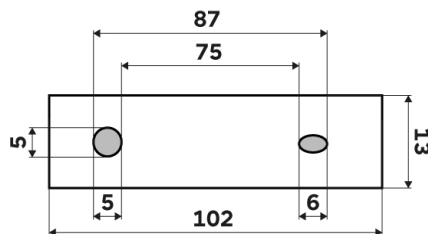

#### MA 50X-V

Vymezovač

→ 168 ↑ 178 ↗ 108

montáž / installation:

montážní konzole / installation bracket :

materiál-úprava / material-surface:

**mosaz, ZN, sklo-Černá matná.**

**brass, zinc, glass-Black matt.**