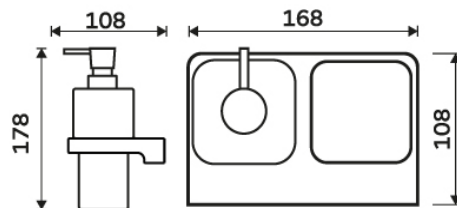

#### MA 50X-V

Vymezovač

→ 168 ↑ 178 ↗ 108

montáž / installation:

montážní konzole / installation bracket :

materiál-úprava / material-surface:

**mosaz, ZN, sklo-Černá matná.**

**brass, zinc, glass-Black matt.**