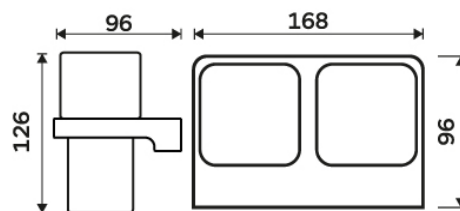

MAC 29058D-H-90

Maya černá

Držák na kartáčky s pohárky

Dvojitý držák na kartáčky. Pohárky z matného skla.

Toothbrush holder. Double cup.

Toothbrush holder. Double cup.

Náhradní díly / Spare parts

MAC 29050DX-90

1058H

Náhradní sklenka

Spare glass cup

MA 50X-V

Vymezovač

→ 168 ↑ 126 ↗ 96

montáž / installation:

montážní konzole / installation bracket :

materiál-úprava / material-surface:

ZN, sklo-Černá matná.

zinc, glass-Black matt.

→ 185

↑ 140

↗ 90

EAN:

8595187117105