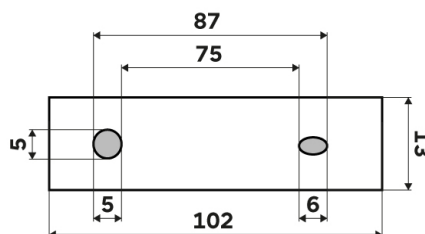

1058H

Náhradní sklenka

Spare glass cup

MA 50X-V

Vymezovač

→ 168 ↑ 126 ↗ 96

montáž / installation:

montážní konzole / installation bracket :