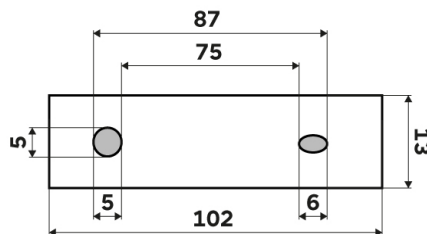

1058Ki

Náhradní pohárek
Spare cup

MA 50X-V
Vymezovač

→ 168 ↑ 94 ↗ 96

montáž / installation:

montážní konzole / installation bracket :

materiál-úprava / material-surface:

ZN, keramika-Černá matná.
zinc, ceramics-Black matt.