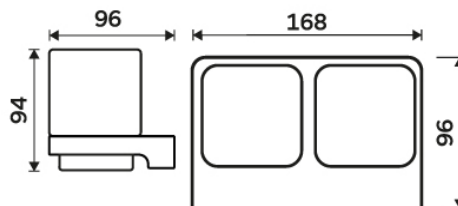

MAC 29058DK-90

Maya černá

Držák na kartáčky s pohárky

Dvojitý držák na kartáčky. Pohárky keramické.

Toothbrush holder. Double cup.

Toothbrush holder. Double cup.

Náhradní díly / Spare parts

MAC 29050DX-90

1058Ki

Náhradní pohárek
Spare cup

MA 50X-V
Vymezovač

→ 168 ↑ 94 ↗ 96

montáž / installation:

montážní konzole / installation bracket :

materiál-úprava / material-surface:

ZN, keramika-Černá matná.
zinc, ceramics-Black matt.