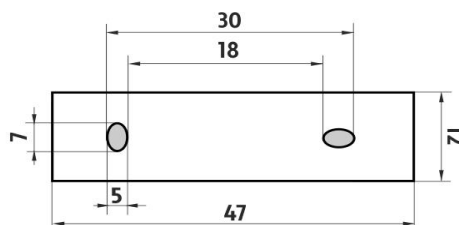

Samotný úchyt Maya
Individual holder Maya

1058H

Náhradní sklenka
Spare glass cup

montáž / installation :

montážní konzole / installation bracket :

materiál - úprava (barva) / material - surface finish (colour) :