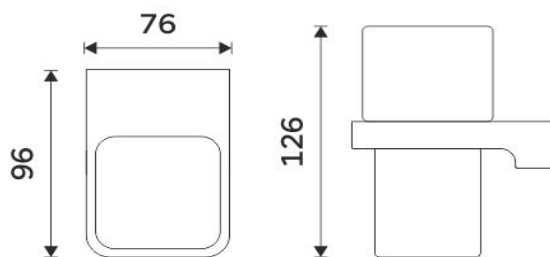

MAC 29058H-90

Maya černá

Držák na kartáčky

Držák na kartáčky. Nádobka z matovaného skla.

Toothbrush holder

Toothbrush holder. Satinated glass container.

Náhradní díly / Spare parts

MAC 29050X-90

Samotný úchyt Maya
Individual holder Maya

1058H

Náhradní sklenka
Spare glass cup

montáž / installation :

montážní konzole / installation bracket :

materiál - úprava (barva) / material - surface finish (colour) :