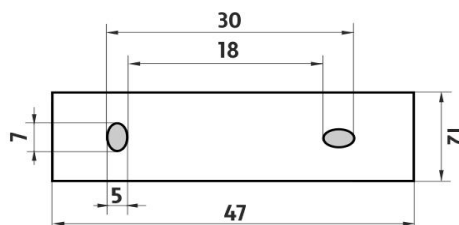

Samotný úchyt Maya
Individual holder Maya

1058Ki

Pohárek keramický
Ceramic cup

montáž / installation :

montážní konzole / installation bracket :

materiál - úprava (barva) / material - surface finish (colour) :