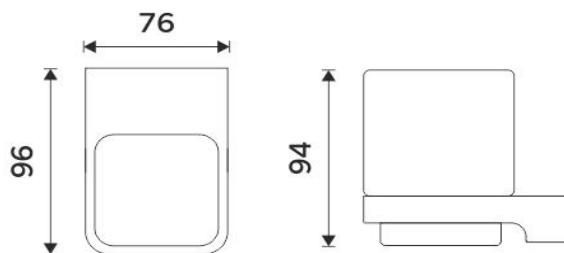

MAC 29058K-90

Maya černá

Držák na kartáčky

Držák na kartáčky. Keramický pohárek.

Toothbrush holder

Toothbrush holder. Ceramic cup.

Náhradní díly / Spare parts

MAC 29050X-90

Samotný úchyt Maya
Individual holder Maya

1058Ki

Pohárek keramický
Ceramic cup

montáž / installation :

montážní konzole / installation bracket :

materiál - úprava (barva) / material - surface finish (colour) :