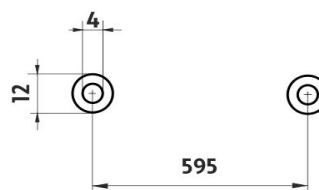

## Towel holder

Single towel holder.

Náhradní díly / Spare parts

montáž / installation :

montážní konzole / installation bracket :

Vzdálenost mezi šrouby 595 mm.

materiál - úprava (barva) / material - surface finish (colour) :