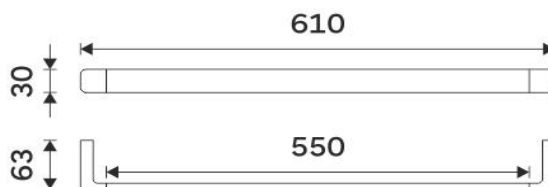

## Towel holder

Single towel holder.

Náhradní díly / Spare parts

montáž / installation :

montážní konzole / installation bracket :

Vzdálenost mezi šrouby 595 mm.

materiál - úprava (barva) / material - surface finish (colour) :