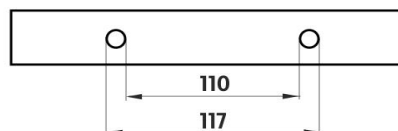

MAC 29091BS-90

Maya černá

Police

Samostatný úchyt police pro skla o maximální tloušťce 8mm.

Shelf

Individual shelf holders for glass of maximum thickness of 8 mm.

Náhradní díly / Spare parts

montáž / installation :

montážní konzole / installation bracket :

materiál - úprava (barva) / material - surface finish (colour) :

-černá matná

-black matt

→ 600
↑ 1700
↗ 1200

EAN : 8595187114593

ROMVEL spol. s r. o.
Dr. Milady Horákové 561/86a
Liberec 7, 460 07
Česká Republika / Czech Republic