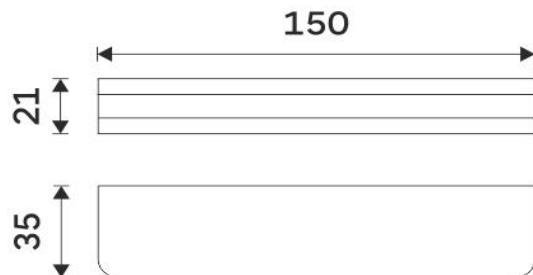

MAC 29091BS-90

Maya černá

Police

Samostatný úchyt police pro skla o maximální tloušťce 8mm.

Shelf

Individual shelf holders for glass of maximum thickness of 8 mm.

Náhradní díly / Spare parts

montáž / installation :

montážní konzole / installation bracket :

materiál - úprava (barva) / material - surface finish (colour) :

-černá matná

-black matt

→ 600
↑ 1700
↗ 1200

EAN : 8595187114593

ROMVEL spol. s r. o.
Dr. Milady Horákové 561/86a
Liberec 7, 460 07
Česká Republika / Czech Republic