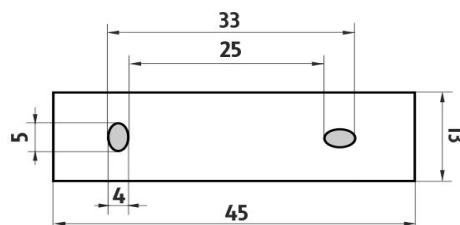

## Towel holder

Towel holder with two arms assembled to cabinets.

Náhradní díly / Spare parts

montáž / installation :

montážní konzole / installation bracket :

materiál - úprava (barva) / material - surface finish (colour) :