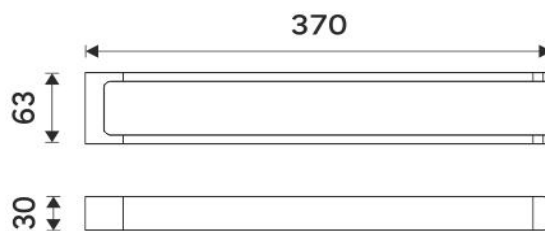

MAC 29098-90

Maya černá

Držák na ručníky

Držák na ručníky ke skříňce dvouramenný.

Towel holder

Towel holder with two arms assembled to cabinets.

Náhradní díly / Spare parts

montáž / installation :

montážní konzole / installation bracket :

materiál - úprava (barva) / material - surface finish (colour) :

-černá matná

-black matt

→ 600

↑ 4200

↗ 900

EAN : 8595187114630

ROMVEL spol. s r. o.
Dr. Milady Horákové 561/86a
Liberec 7, 460 07
Česká Republika / Czech Republic

T: (+420) 485 105 671
T: (+420) 485 107 441
F: (+420) 485 105 674
E: nimco@nimco.cz

www.nimco.cz