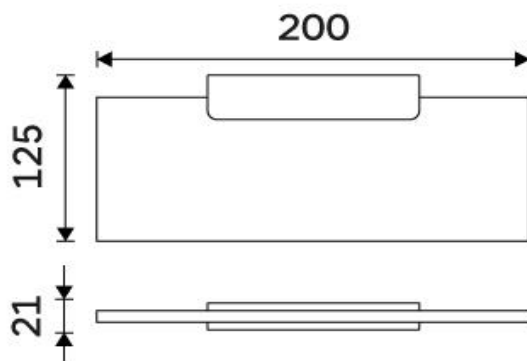

montáž / installation :

montážní konzole / installation bracket :

materiál - úprava (barva) / material - surface finish (colour) :

-černý mat

-black matt

→ 600

↑ 2700

↗ 1200

EAN : 8595187115217

ROMVEL spol. s r. o.
Dr. Milady Horákové 561/86a
Liberec 7, 460 07
Česká Republika / Czech Republic

T: (+420) 485 105 671
T: (+420) 485 107 441
F: (+420) 485 105 674
E: nimco@nimco.cz

www.nimco.cz