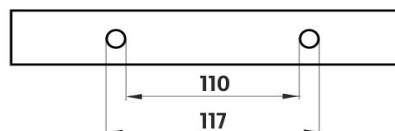

MAC X350-C-90

Maya černá

Police IXI, 50 cm

Materiál černý plexiglass s matovaným povrchem. Délka 50 cm.

Shelf IXI, 50 cm

Shelf made of satinated plexiglass. 50 cm long.

Náhradní díly / Spare parts

MAC 29091BS-90

Police
Shelf

montáž / installation :

montážní konzole / installation bracket :

materiál - úprava (barva) / material - surface finish (colour) :

-černý mat
-black matt

→ 600
↑ 5200
↗ 1600

EAN : 8595187115248