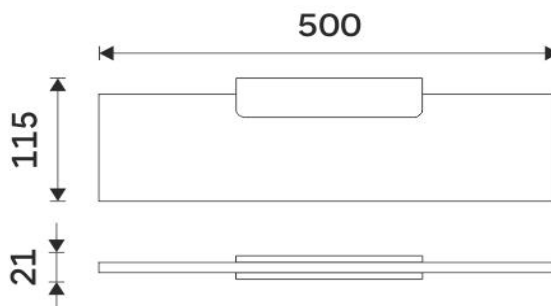

MAC X350-C-90

Maya černá

Police IXI, 50 cm

Materiál černý plexiglass s matovaným povrchem. Délka 50 cm.

Shelf IXI, 50 cm

Shelf made of satinated plexiglass. 50 cm long.

Náhradní díly / Spare parts

MAC 29091BS-90

Police
Shelf

montáž / installation :

montážní konzole / installation bracket :

materiál - úprava (barva) / material - surface finish (colour) :

-černý mat
-black matt

→ 600
↑ 5200
↗ 1600

EAN : 8595187115248