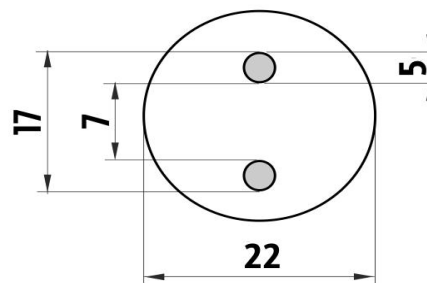

#### 1028T-90

Náhradní pumpička mýdla KIBO  
Spare pump for KIBO

→ 90    ↑ 180    ↗ 140

montáž / installation :

montážní konzole / installation bracket :

materiál - úprava (barva) / material - surface finish (colour) :  
**mosaz, hliník, zinková slitina, nerez ocel 18/8-chrom, černý mat**  
**brass, aluminium, zinc alloy, stainless steel 18/8-chrome, black matt**