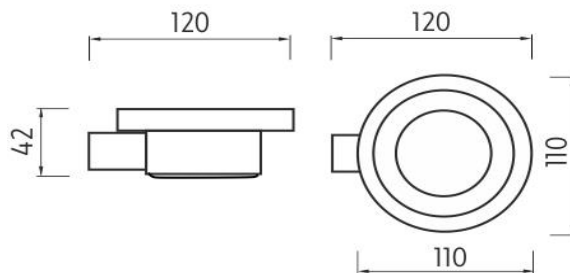

## Soap dish

Soap dish. Satinated glass. Only to be drilled into the wall.

### Náhradní díly / Spare parts

**1059W**

Mýdlenka  
Soap dish

→ 60    ↑ 170    ↗ 120

montáž / installation :

montážní konzole / installation bracket :

materiál - úprava (barva) / material - surface finish (colour) :  
**mosaz, hliník, zinková slitina, nerez ocel 18/8-chrom, černý mat**  
**brass, aluminium, zinc alloy, stainless steel 18/8-chrome, black matt**