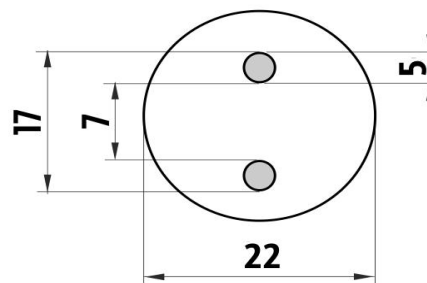

### Náhradní díly / Spare parts

**1059W**

Mýdlenka  
Soap dish

→ 60    ↑ 170    ↗ 120

montáž / installation :

montážní konzole / installation bracket :

materiál - úprava (barva) / material - surface finish (colour) :  
**mosaz, hliník, zinková slitina, nerez ocel 18/8-chrom, černý mat**  
**brass, aluminium, zinc alloy, stainless steel 18/8-chrome, black matt**