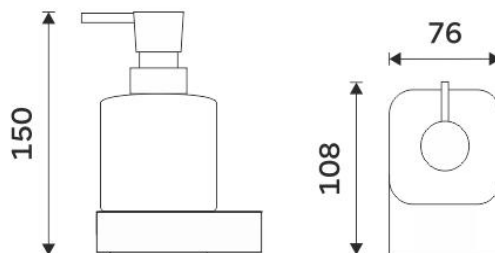

→ 0   ↑ 0   ↗ 0

montáž / installation :

montážní konzole / installation bracket :