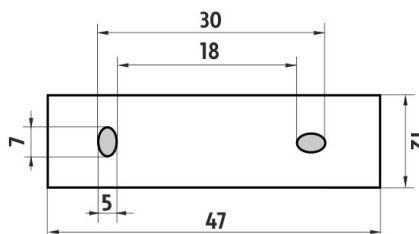

montážní konzole / installation bracket :

materiál - úprava (barva) / material - surface finish (colour) :

-chrom
-chrome

→ 1400
↑ 1900
↗ 900

EAN :

8595187114647

 **NIMCO**

ROMVEL spol. s r. o.
Dr. Milady Horákové 561/86a
Liberec 7, 460 07
Česká Republika / Czech Republic