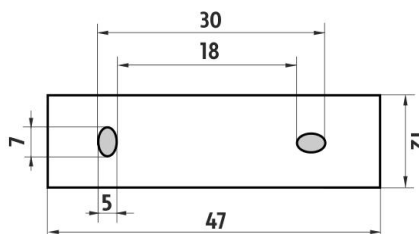

montážní konzole / installation bracket :

materiál - úprava (barva) / material - surface finish (colour) :

-chrom
-chrome

→ 1400
↑ 1900
↗ 900

EAN :

8595187114654

 NIMCO

ROMVEL spol. s r. o.
Dr. Milady Horákové 561/86a
Liberec 7, 460 07
Česká Republika / Czech Republic