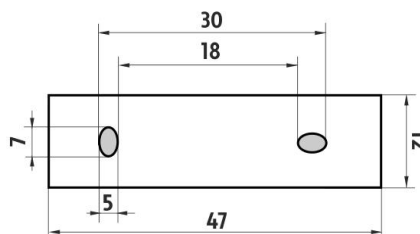

materiál - úprava (barva) / material - surface finish (colour) :

-chrom
-chrome

→ 1400
↑ 1900
↗ 900

EAN :

8595187114661

ROMVEL spol. s r. o.
Dr. Milady Horákové 561/86a
Liberec 7, 460 07
Česká republika / Czech Republic

T: (+420) 485 105 671
T: (+420) 485 107 441
F: (+420) 485 105 674
E: nimco@nimco.cz

www.nimco.cz