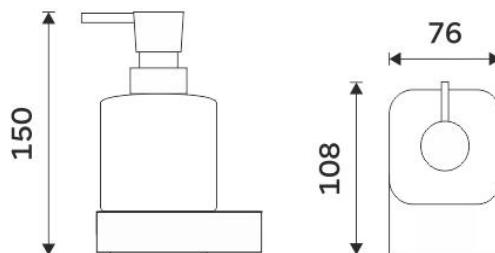

NK 30050X-26

Samotný úchyt Nikau
Individual holder Nikau

1029Ki

Nádobka dávko vače
Soap dispenser container

1028Z-26

Dávko vačí pumpička
Pump

→ 0 ↑ 0 ↗ 0

montáž / installation :

montážní konzole / installation bracket :

materiál - úprava (barva) / material - surface finish (colour) :

-chrom
-chrome

→ 1400
↑ 1900
↗ 900

EAN :

8595187114661

ROMVEL spol. s r. o.
Dr. Milady Horákové 561/86a
Liberec 7, 460 07
Česká republika / Czech Republic