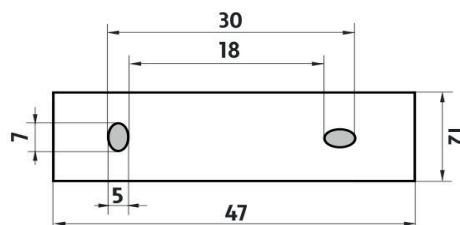

Samotný úchyt Nikau
Individual holder Nikau

1058H

Náhradní sklenka
Spare glass cup

→ 76 ↑ 96 ↗ 126

montáž / installation :

montážní konzole / installation bracket :

materiál - úprava (barva) / material - surface finish (colour) :