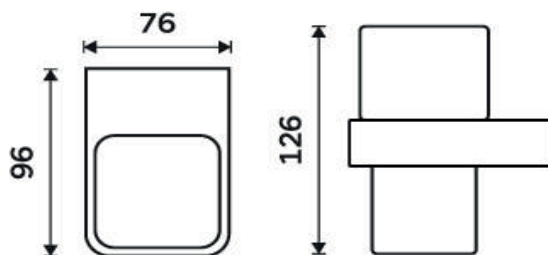

NK 30058H-26

Nikau

Držák na kartáčky

Držák na kartáčky. Nádobka z matovaného skla.

Toothbrush holder

Toothbrush holder. Satinated glass container.

Náhradní díly / Spare parts

NK 30050X-26

Samotný úchyt Nikau
Individual holder Nikau

1058H

Náhradní sklenka
Spare glass cup

→ 76 ↑ 96 ↗ 126

montáž / installation :

montážní konzole / installation bracket :

materiál - úprava (barva) / material - surface finish (colour) :