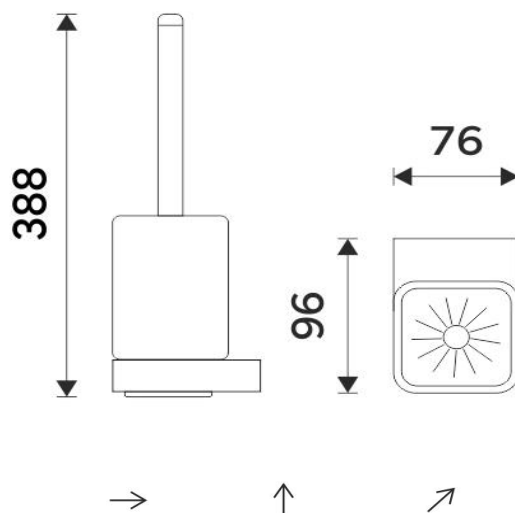

1178WN-1-26

Rukojeť k WC kartáči -CHROM
Toilet brush handle-CHROM

montáž / installation :

montážní konzole / installation bracket :

materiál - úprava (barva) / material - surface finish (colour) :

-chrom
-chrome