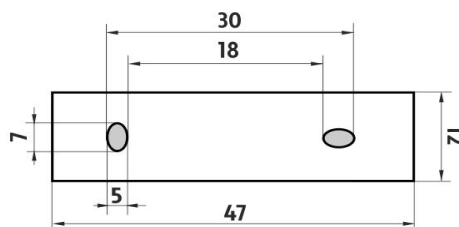

1178WN-1-26

Rukojeť k WC kartáči -CHROM
Toilet brush handle-CHROM

montáž / installation :

montážní konzole / installation bracket :

materiál - úprava (barva) / material - surface finish (colour) :

-chrom
-chrome