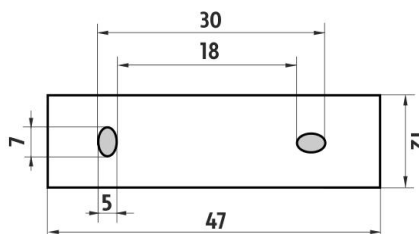

montáž / installation :

montážní konzole / installation bracket :

materiál - úprava (barva) / material - surface finish (colour) :

-černý mat

-black matt

→ 1400

↑ 1900

↗ 900