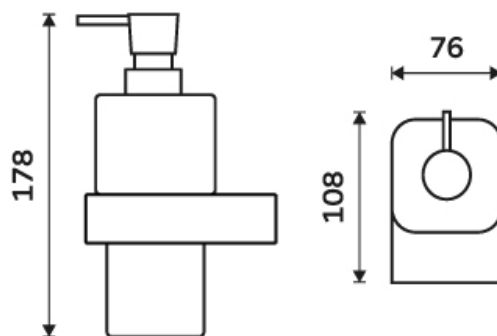

NKC 3003IH-T-90

Nikau černá

Dávkovač tekutého mýdla, pumpička mosaz

Dávkovač na tekuté mýdlo. Nádobka z matovaného skla. Pumpička mosaz/černý mat.

Soap dispenser, brass pump

Soap dispenser. Satinated glass container. Brass / black matt pump.

Náhradní díly / Spare parts

NKC 30050X-90

Samotný úchyt Nikau
Individual holder Nikau

1028T-90

Náhradní pumpička mýdla KIBO
Spare pump for KIBO

1029H

Náhradní nádobka
Spare container

→ 76 ↑ 108 ↗ 178