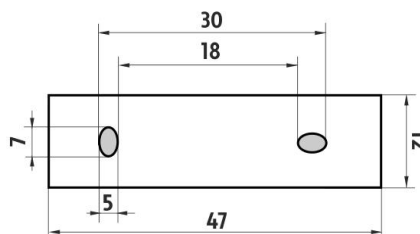

montáž / installation :

montážní konzole / installation bracket :

materiál - úprava (barva) / material - surface finish (colour) :

-černý mat

-black matt

→ 1900

↑ 900

↗ 1400