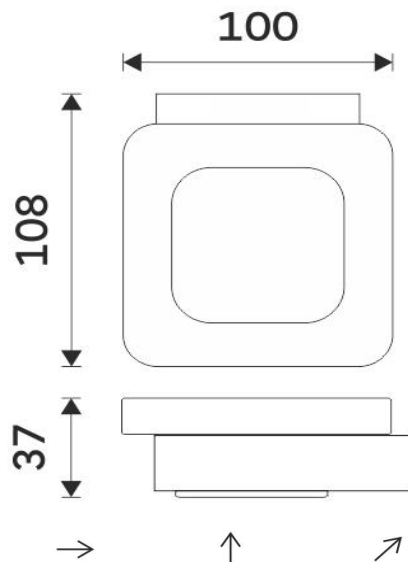

NKC 30059C-90

Nikau černá

Mýdlenka

Mýdlenka. Nádobka z matovaného skla.

Soap dish

Soap dish. Satinated glass container.

Náhradní díly / Spare parts

NKC 30050X-90

Samotný úchyt Nikau
Individual holder Nikau

1059C-Ki

Náhradní mýdlenka-matované sklo
0

montáž / installation :

montážní konzole / installation bracket :

materiál - úprava (barva) / material - surface finish (colour) :