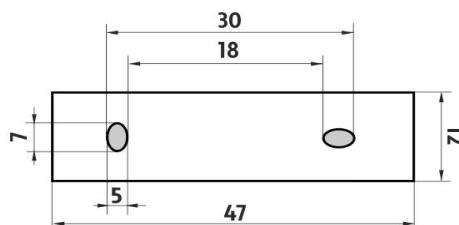

Samotný úchyt Nikau
Individual holder Nikau

1059C-Ki

Náhradní mýdlenka-matované sklo
0

montáž / installation :

montážní konzole / installation bracket :

materiál - úprava (barva) / material - surface finish (colour) :