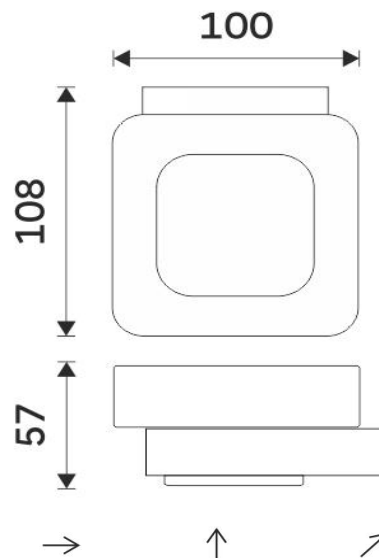

NKC 30059K-90

Nikau černá

Mýdlenka

Mýdlenka. Nádobka keramická.

Soap dish

Soap dish. Ceramic container.

Náhradní díly / Spare parts

NKC 30050X-90

Samotný úchyt Nikau
Individual holder Nikau

1059Ki

Mýdlenka keramická
Ceramic soap dish

montáž / installation :

montážní konzole / installation bracket :

materiál - úprava (barva) / material - surface finish (colour) :