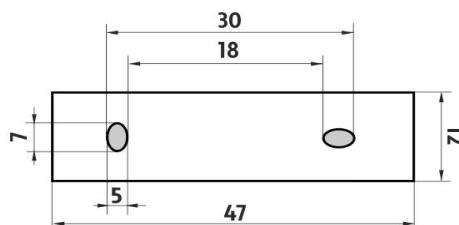

Samotný úchyt Nikau
Individual holder Nikau

1059Ki

Mýdlenka keramická
Ceramic soap dish

montáž / installation :

montážní konzole / installation bracket :

materiál - úprava (barva) / material - surface finish (colour) :