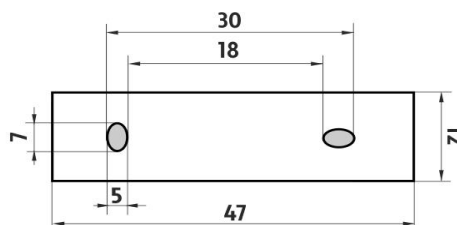

1178WN-1-90

Rukojeť k WC kartáči -ČERNÁ
Toilet brush handle-BLACK

montáž / installation :

montážní konzole / installation bracket :

materiál - úprava (barva) / material - surface finish (colour) :

-černá matná