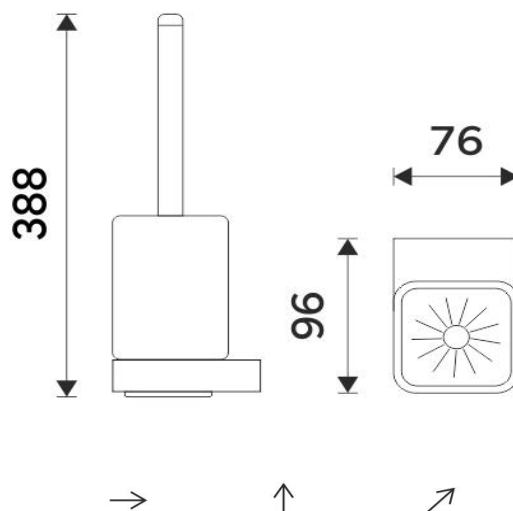

NKC 30094CN-90

Nikau černá

Toaletní WC kartáč

Toaletní WC kartáč. Nádobka matované sklo. Rukojeť kartáče chrom.

Toilet brush holder

Toilet brush holder. Satinated glass container. Chrome handle.

Náhradní díly / Spare parts

NKC 30050X-90

Samotný úchyt Nikau
Individual holder Nikau

1094C-Ki

Náhradní WC nádobka-matované sklo
0

1178WN-90

WC kartáč černý.
Toilet brush-black.

1178WN-2-62

Náhradní štětiny WC kartáče
Spare toilet brush bristles

1178WN-1-90

Rukojeť k WC kartáči -ČERNÁ
Toilet brush handle-BLACK

montáž / installation :

montážní konzole / installation bracket :

materiál - úprava (barva) / material - surface finish (colour) :

-černá matná