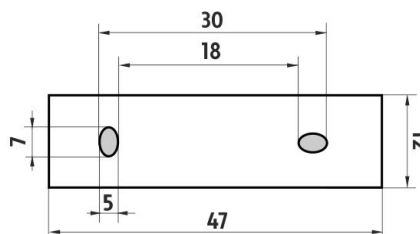

Náhradní WC kartáč

1178Ki-2-90

Horní rukojeť kartáče

→ 98 ↑ 410 ↗ 122

montáž / installation:

montážní konzole / installation bracket :

materiál-úprava / material-surface:

ZN, mosaz, keramika-Černá matná.
zinc, brass, ceramics-Black matt.