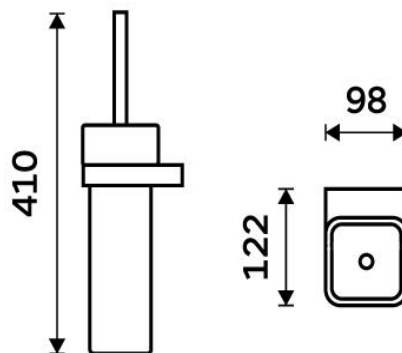

Náhradní WC kartáč

1178Ki-2-90

Horní rukojeť kartáče

→ 98 ↑ 410 ↗ 122

montáž / installation:

montážní konzole / installation bracket :

materiál-úprava / material-surface:

ZN, mosaz, keramika-Černá matná.
zinc, brass, ceramics-Black matt.