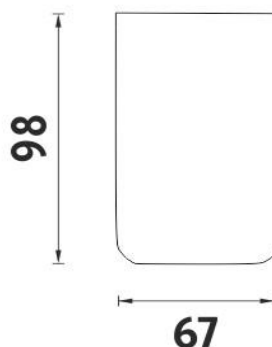

OM 16058-90

Omi

→ 67 ↑ 98 ↗ 67

Pohárek na kartáčky

Pohárek na kartáčky. Barva černá. Materiál polyresin.

Toothbrush cup

Toothbrush cup. Black color. Made of polyresin.

Náhradní díly / Spare parts